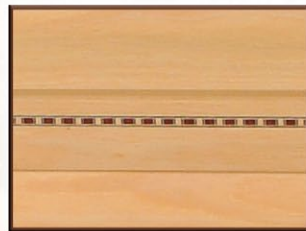

LAUSITZ®
LES

Modell: 819 N