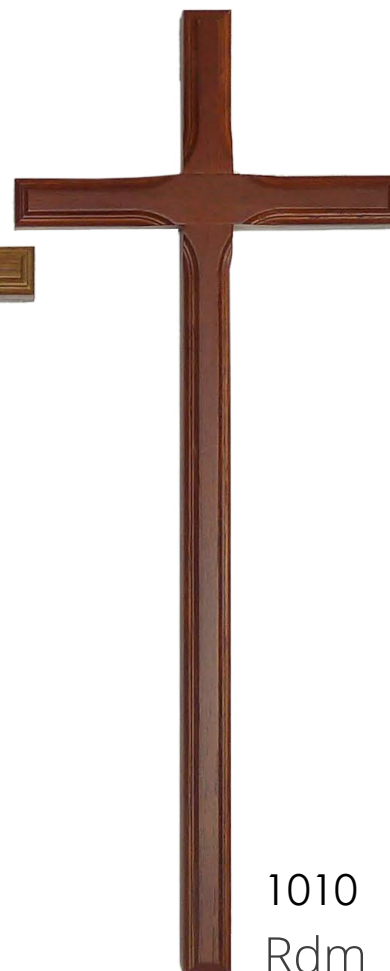

1008
N

1009
Rd

1010
Rdm

1013
Mp

Blockkreuz Eiche

L/B in cm: 39x15,5